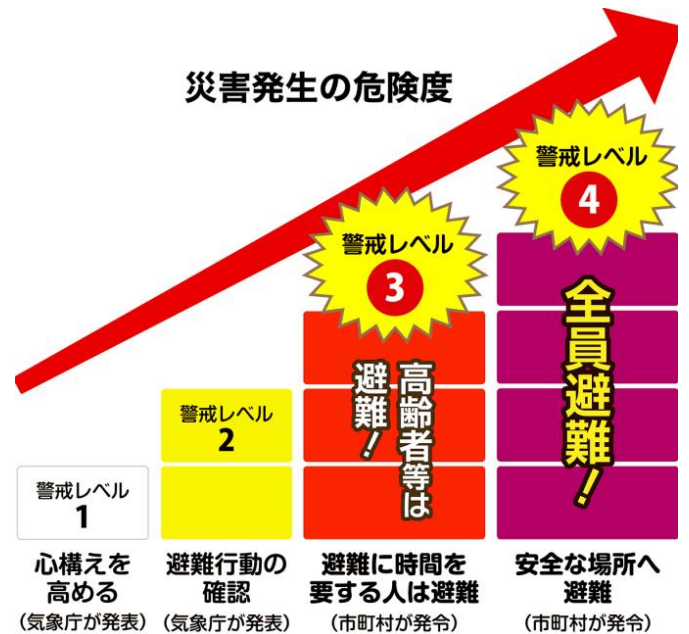

防災MAP

深草エリア

災害発生の危険度

市町村から避難情報が発令された場合には、テレビやラジオ、インターネット、携帯電話などのほか、防災行政無線や広報車などで伝達されます。

発令された場合は、速やかに避難を開始してください。

※訓練で発令される可能性がございます。

防災MAP

墨染エリア

災害発生の危険度

市町村から避難情報が発令された場合には、テレビやラジオ、インターネット、携帯電話などのほか、防災行政無線や広報車などで伝達されます。

発令された場合は、速やかに避難を開始してください。

※訓練で発令される可能性があります。

防災MAP

稲荷エリア

災害発生の危険度

市町村から避難情報が発令された場合には、テレビやラジオ、インターネット、携帯電話などのほか、防災行政無線や広報車などで伝達されます。