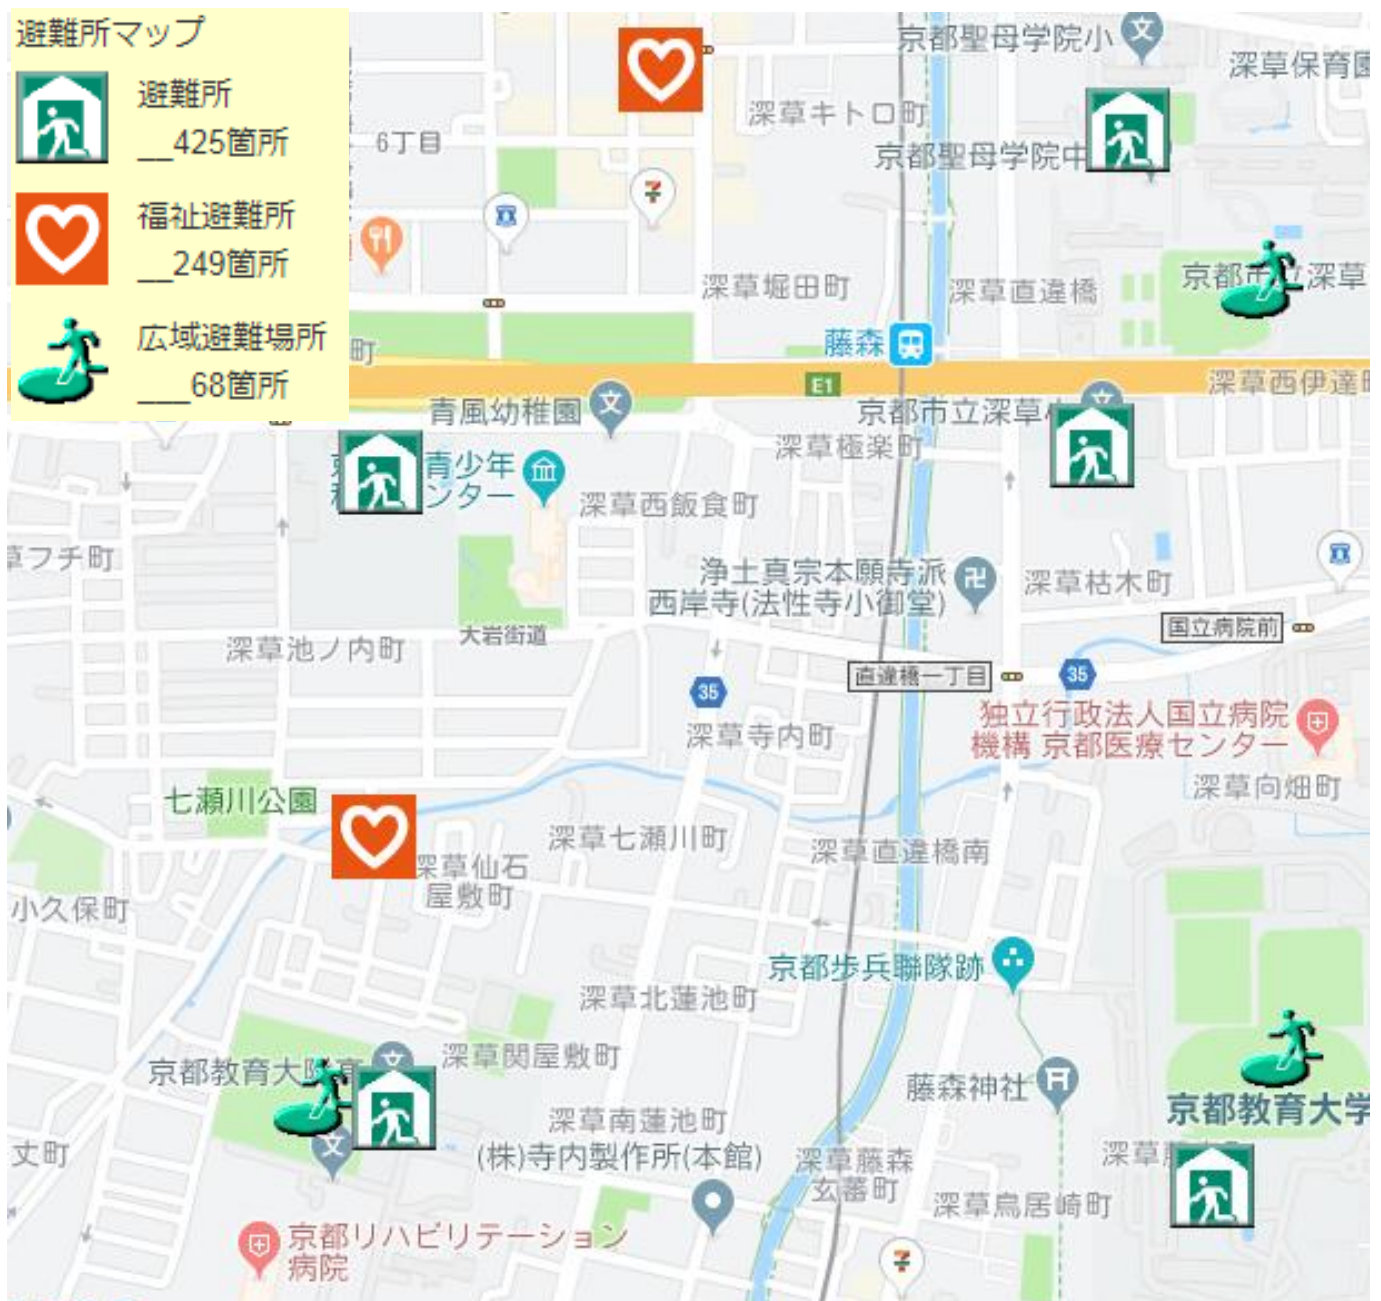

防災MAP

深草エリア

災害発生の危険度

市町村から避難情報が発令された場合には、テレビやラジオ、インターネット、携帯電話などのほか、防災行政無線や広報車などで伝達されます。

発令された場合は、速やかに避難を開始してください。

※訓練で発令される可能性がございます。

防災MAP

墨染エリア

災害発生の危険度

市町村から避難情報が発令された場合には、テレビやラジオ、インターネット、携帯電話などのほか、防災行政無線や広報車などで伝達されます。

発令された場合は、速やかに避難を開始してください。

※訓練で発令される可能性があります。

防災MAP

稲荷エリア

災害発生の危険度

市町村から避難情報が発令された場合には、テレビやラジオ、インターネット、携帯電話などのほか、防災行政無線や広報車などで伝達されます。