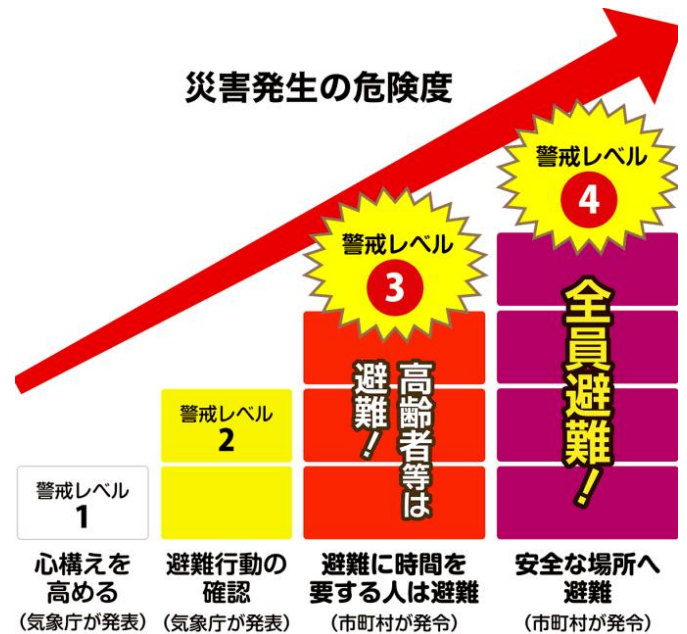

防災MAP

深草エリア

災害発生の危険度

市町村から避難情報が発令された場合には、テレビやラジオ、インターネット、携帯電話などのほか、防災行政無線や広報車などで伝達されます。

発令された場合は、速やかに避難を開始してください。

※訓練で発令される可能性がございます。

防災MAP

墨染エリア

災害発生の危険度

市町村から避難情報が発令された場合には、テレビやラジオ、インターネット、携帯電話などのほか、防災行政無線や広報車などで伝達されます。

発令された場合は、速やかに避難を開始してください。

※訓練で発令される可能性があります。

防災MAP

稲荷エリア

災害発生の危険度

市町村から避難情報が発令された場合には、テレビやラジオ、インターネット、携帯電話などのほか、防災行政無線や広報車などで伝達されます。