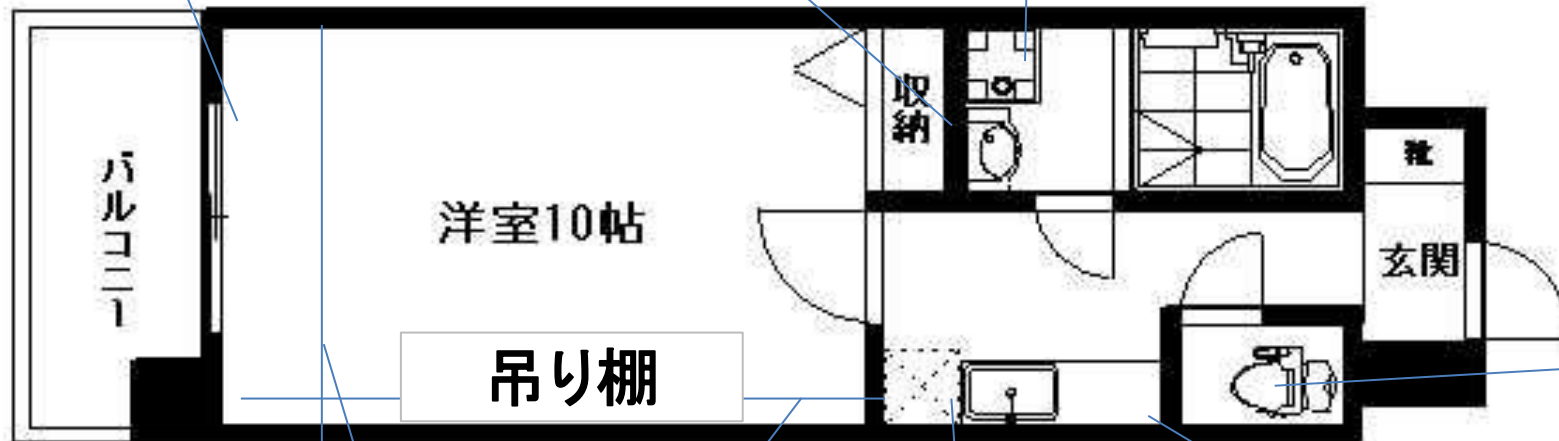

カーテンレール2連	
横	176
高さ (レール～ 床)	192
高さ (レール～窓 枠)	185

収納	
横	125
奥行	62
床～ ポール	150
床～ ポール	150

洗濯バン	
64×64	

トイレ	
O型ウォシュレット	

ベランダ		物干し
横幅	奥行	
276	135	106

303

488

冷蔵庫置き場	
横幅	65
縦	55

ガスコンロ	
横幅	60
奥行	51

メゾン・ダンディ B～F・H～J号室
 ※実際とは異なる場合がございます。
 間取りは反転している場合がございます。

単位:cm

〈360度写真〉

QRコードを読み取って箇所毎にご覧頂けます。

脱衣所

浴室

洋室